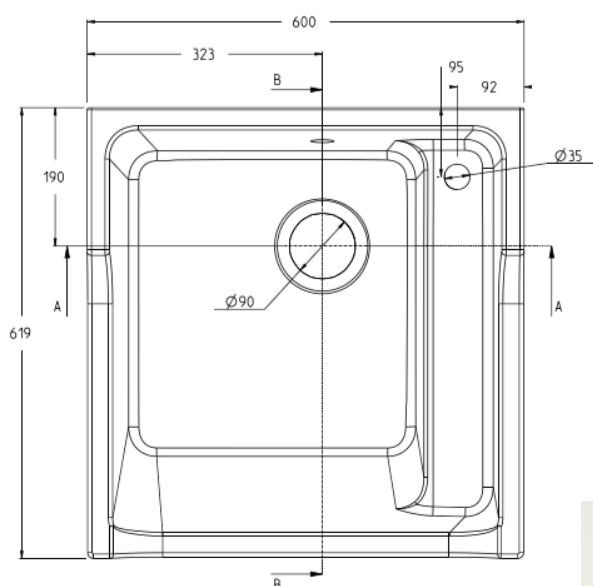

### Caractéristiques :

Longueur : 600 mm

Largeur : 619 mm

Hauteur : 284 mm

Matière : Céramique

Grès fin émaillé

Fabrication : Française

Couleur : blanc

Nombre de cuves : 1

Perçé  $\varnothing$  35 mm de série

Vidage manuel chromé