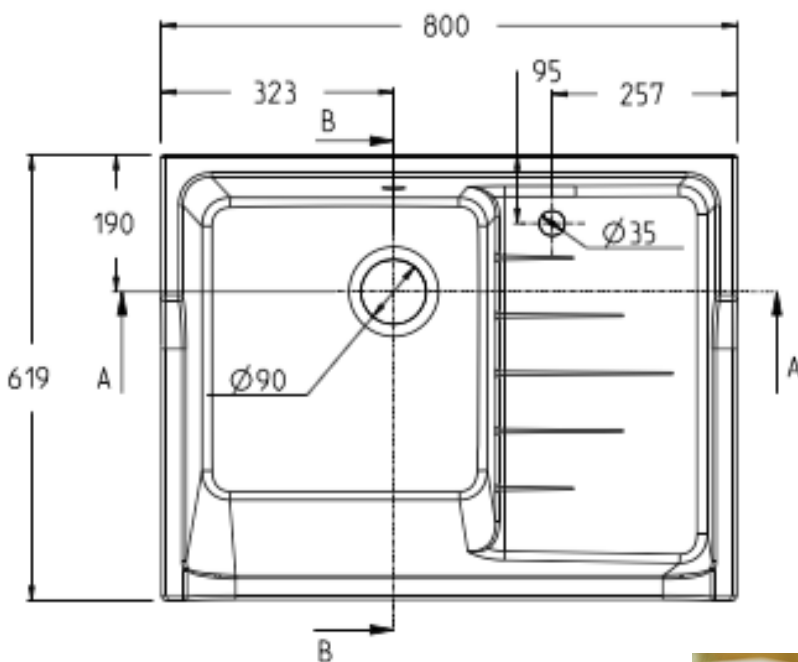

CERAMIQUE

La céramique est le produit idéal pour la cuisine car le matériau est le plus facile d'entretien.

La céramique est un matériau noble et parfaitement hygiénique et surtout insensible à la température.